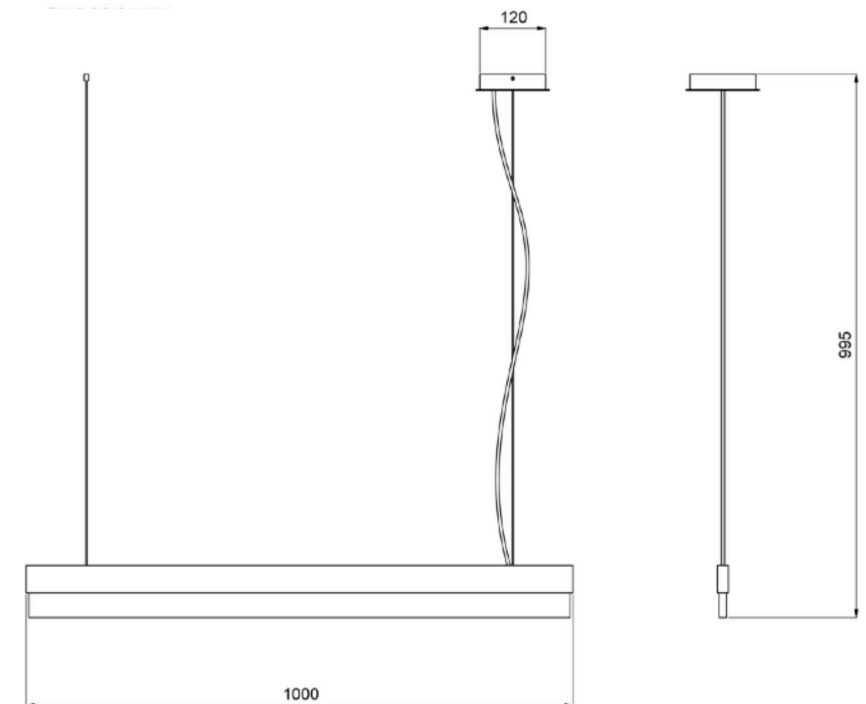

Flusso luminoso • Flow: 1400 lm

Tensione • Tension: 220 - 240 V

Potenza • Power: 12 W

Dimensioni • Dimensions: 600 x 60 x 72 mm

GUGIA
sospensione • suspension

Codice • Code: 4321

Materiale • Material: **Ottone, plexiglass** • Brass, plexiglass

Attacco • Lamp cap: LED

Grado di protezione • Protection: IP20

Temperatura colore • Color temperature: 3000 K

Flusso luminoso • Flow: 2800 lm

Tensione • Tension: 220 - 240 V

Potenza • Power: 12 W

Dimensioni • Dimensions: 1000 x 995 x 120 mm

Flusso luminoso • Flow: 480 lm

Tensione • Tension: 230 V

Potenza • Power: 5 W

Dimensioni • Dimensions: 500 x 60 mm

GUGIA
sospensione • suspension

Codice • Code: 4021

Materiale • Material: **Ottone, plexiglass** • Brass, plexiglass

Attacco • Lamp cap: LED

Grado di protezione • Protection: IP20

Temperatura colore • Color temperature: 3000 K

Flusso luminoso • Flow: 300 lm

Tensione • Tension: 220 - 240 V

Potenza • Power: 12 W

Dimensioni • Dimensions: 375 x 266 x 180 mm