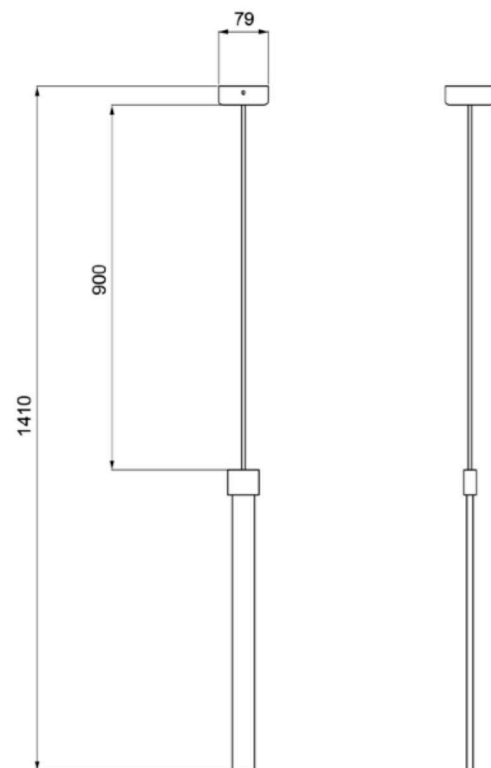

GUGIA
sospensione • suspension

Codice • Code: 4121

Materiale • Material: **Ottone, plexiglass** • Brass, plexiglass

Attacco • Lamp cap: COB LED

Grado di protezione • Protection: IP20

Temperatura colore • Color temperature: 3000 K

Flusso luminoso • Flow: 480 lm

Tensione • Tension: 230 V

Potenza • Power: 5 W

Dimensioni • Dimensions: 500 x 60 mm