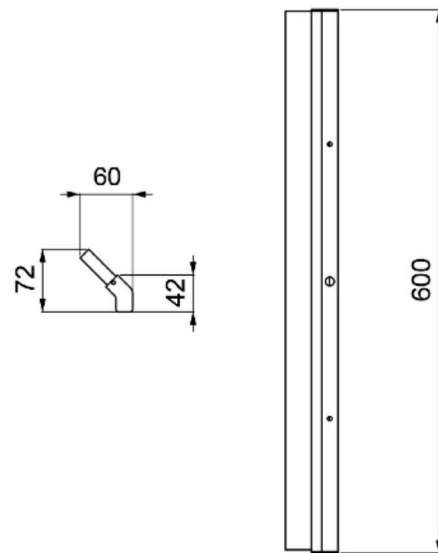

GUGIA
parete • wall light

Codice • Code: 4321

Materiale • Material: **Ottone, plexiglass** • Brass, plexiglass

Attacco • Lamp cap: LED

Grado di protezione • Protection: IP20

Temperatura colore • Color temperature: 3000 K

Flusso luminoso • Flow: 1400 lm

Tensione • Tension: 220 - 240 V

Potenza • Power: 12 W

Dimensioni • Dimensions: 600 x 60 x 72 mm