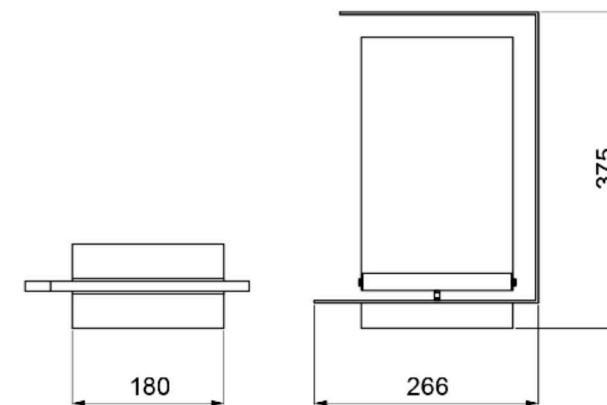

Flusso luminoso • Flow: 1400 lm

Tensione • Tension: 220 - 240 V

Potenza • Power: 12 W

Dimensioni • Dimensions: 600 x 60 x 72 mm

GUGIA
sospensione • suspension

Codice • Code: 4321

Materiale • Material: **Ottone, plexiglass** • Brass, plexiglass

Attacco • Lamp cap: LED

Grado di protezione • Protection: IP20

Temperatura colore • Color temperature: 3000 K

Flusso luminoso • Flow: 2800 lm

Tensione • Tension: 220 - 240 V

Potenza • Power: 12 W

Dimensioni • Dimensions: 1000 x 995 x 120 mm

Flusso luminoso • Flow: 480 lm

Tensione • Tension: 230 V

Potenza • Power: 5 W

Dimensioni • Dimensions: 500 x 60 mm

GUGIA
sospensione • suspension

Codice • Code: 4021

Materiale • Material: **Ottone, plexiglass** • Brass, plexiglass

Attacco • Lamp cap: LED

Grado di protezione • Protection: IP20

Temperatura colore • Color temperature: 3000 K

Flusso luminoso • Flow: 300 lm

Tensione • Tension: 220 - 240 V

Potenza • Power: 12 W

Dimensioni • Dimensions: 375 x 266 x 180 mm